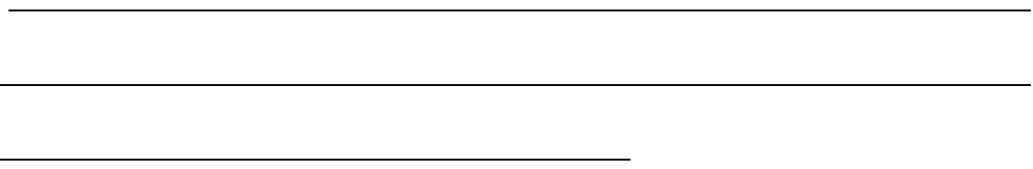

提示

费用名称	金额
第十七届中国研究生数学建模竞赛	800.00
总金额	800.00

是 否

1 订单信息

订单号	367560
交易日期	2021-04-15 13:52:04
币种	人民币
支付类型	网银付款
应收金额	800.0

1 选择您的付款方式

☒ 微信支付 ☐ 支付宝 ALIPAY ☐ VISA

发票信息 普通发票(纸质) 华东理工大学 明细 修改

上一步 下一步

威富通微信支付

请使用微信扫一扫
扫描二维码支付